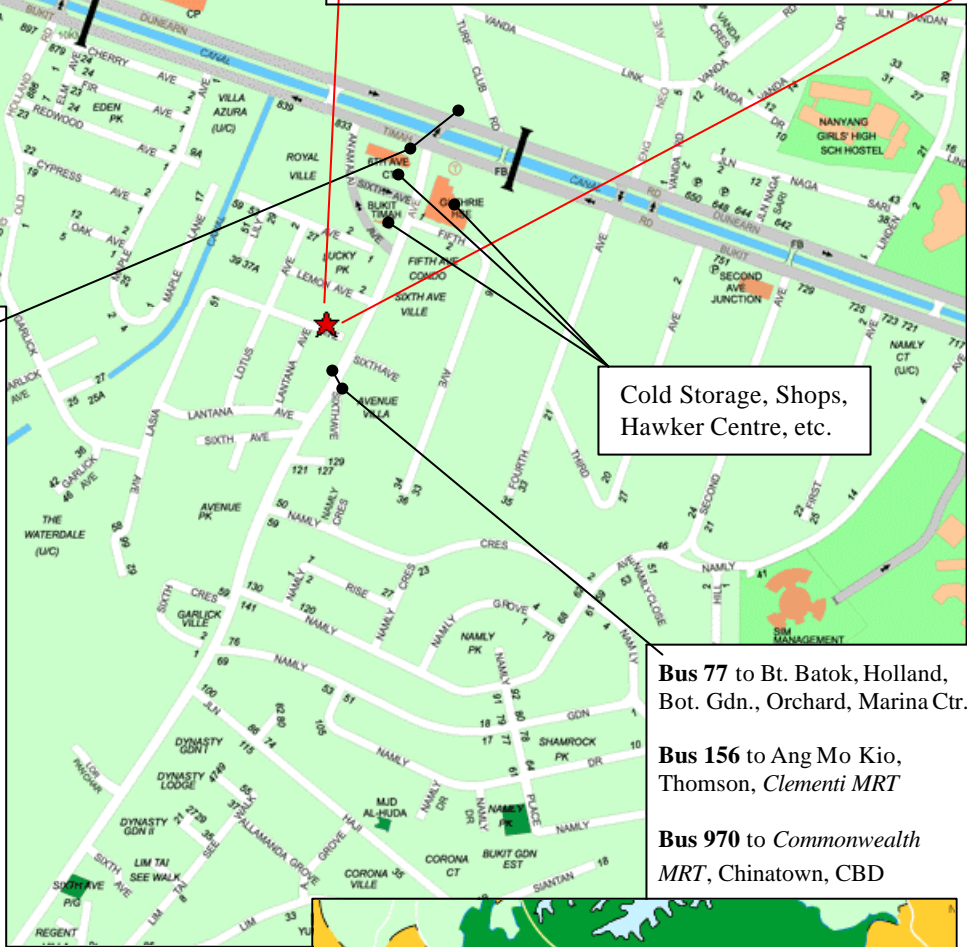

# KAMPUNG LASIA

**10 Lasia Avenue  
Singapore 277843  
ph. 64664487**

Cold Storage, Shops,  
Hawker Centre, etc.

**Bus 66** to Bedok, Lt. India, Newton MRT, Bt. Batok, Jurong East

**Bus 67** to CCK, Bt. Timah, Lt. India, Geylang, Tampines